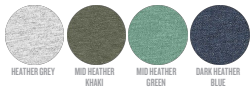

Combo options

Mini Changer

WHITES

COLORS

ESSENTIAL HEATHERS

Shell : Geborstelde molton , 85% Gesponnen en gekamd biologisch katoen , 15% Gerecycled polyester , Gewassen stof , Zachte stof , 350 GSM

Printing Specifications