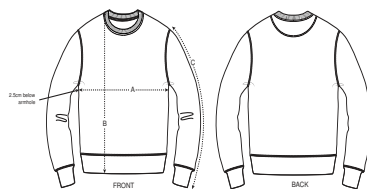

UNISEX CREW NECK SWEATSHIRTS
STSU823 - CHANGER

Iconische uniseks sweater met ronde hals

Aansluitende pasvorm

- Ingezette mouwen
- 1x1-ribboord bij de hals, onderaan de mouwen en onderaan het lijfje
- Verstevigingsband in de hals met visgraatpatroon
- Halvemaanthe in de hals, gemaakt van het hoofdmateriaal
- Enkelvoudig sierstiksels bij de halsuitsnijding
- Dubbel sierstiksels onderaan de mouwen, onderaan het lijfje en bij de mouwinzet

SIZES	XXS	XS	S	M	L	XL	XXL	3XL	4XL	5XL
A Half Chest	45.5	48	50.5	53	56	59	62	65	70	75
B Body Length	63	65	68	72	74	76	78	80	82	83
C Sleeve Length	61	62	64.5	66	67.5	69	70.5	70.5	70.5	70.5

Some sizes are only available on a limited number of colours. Please check our webshop for latest information