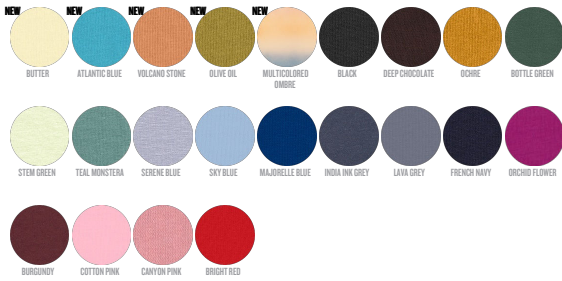

UNISEX CREW NECK SWEATSHIRTS
STSU823 - CHANGER

Iconische uniseks sweater met ronde hals

Aansluitende pasvorm

- Ingezette mouwen
- 1x1-ribboord bij de hals, onderaan de mouwen en onderaan het lijfje
- Verstevigingsband in de hals met visgraatpatroon
- Halvemaanthe in de hals, gemaakt van het hoofdmateriaal
- Enkelvoudig sierstiksels bij de halsuitsnijding
- Dubbel sierstiksels onderaan de mouwen, onderaan het lijfje en bij de mouwinzet

Combo options

Mini Changer

WHITES

COLORS

ESSENTIAL HEATHERS

Shell : Geborstelde molton , 85% Gesponnen en gekamd biologisch katoen , 15% Gerecycled polyester , Gewassen stof , Zachte stof , 350 GSM

Printing Specifications