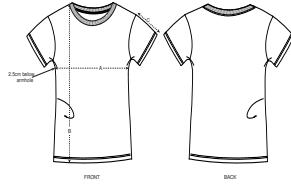

VROUWEN T-SHIRT
STTWO32 - STELLA EXPRESSER

Iconisch nauwsluitend vrouwen-T-shirt

Aansluitende pasvorm

- Ingezette mouwen
- Hals met 1x1-ribboord
- Verstevigingsband in de hals, gemaakt van het hoofdmateriaal
- Smal dubbel sierstiksel onderaan de mouwen en onderaan het lijfje

Combo options

WHITES

COLORS

ESSENTIAL HEATHERS

SPECIAL HEATHERS

Shell : Enkelvoudige jersey , 100% Gesponnen en gekamd biologisch katoen ,
Gewassen stof , 155 GSM

Printing Specifications

Geschikt voor verschillende druktechnieken. Bezoek onze website voor meer informatie.

Certifications & memberships

Wash Instructions

Wash similar colours together, no ironing on print, wash and iron inside out.

SIZES		XS	S	M	L	XL	XXL
A	Half Chest	42	44.5	47.5	50.5	53.5	56.5
B	Body Length	62	64	66	68	69	69
C	Sleeve Length	16	16	17	17	18	18