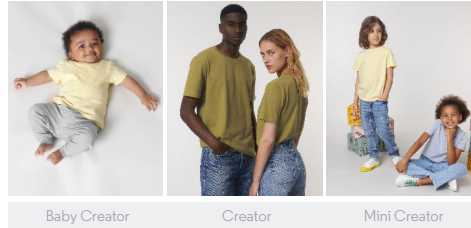

VROUWEN T-SHIRT
STTWO32 - STELLA EXPRESSER

Iconisch nauwsluitend vrouwen-T-shirt

Aansluitende pasvorm

- Ingezette mouwen
- Hals met 1x1-ribboord
- Verstevigingsband in de hals, gemaakt van het hoofdmateriaal
- Smal dubbel sierstiksel onderaan de mouwen en onderaan het lijfje

Combo options

WHITES

COLORS

ESSENTIAL HEATHERS

SPECIAL HEATHERS

Shell : Enkelvoudige jersey , 100% Gesponnen en gekamd biologisch katoen ,
Gewassen stof , 155 GSM

Printing Specifications

Geschikt voor verschillende druktechnieken. Bezoek onze website voor meer informatie.