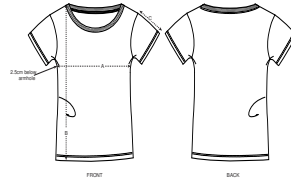

VROUWEN T-SHIRT  
**STTW039 - STELLA JAZZER**

**Essentiële vrouwen-T-shirt**

Normale pasvorm

- Ingezette mouwen
- Hals met 1x1-ribboord
- Verstevigingsband in de hals, gemaakt van het hoofdmateriaal
- Rondgebreid
- Onderaan de mouwen en het lijfje een smal dubbel sierstiksel

HEATHERS

HEATHER GREY DARK HEATHER INDIGO CREAM HEATHER PINK

Shell : Enkelvoudige jersey , 100% Gesponnen en gekamd biologisch katoen ,  
Gewassen stof , 150 GSM

Printing Specifications

Geschikt voor verschillende druktechnieken. Bezoek onze website voor meer informatie.

Certifications & memberships

Wash Instructions

Wash similar colours together, no ironing on print, wash and iron inside out.

| SIZES |               | XS | S  | M  | L  | XL | XXL | 3XL  |
|-------|---------------|----|----|----|----|----|-----|------|
| A     | Half Chest    | 42 | 45 | 48 | 51 | 54 | 57  | 60   |
| B     | Body Length   | 62 | 64 | 66 | 68 | 69 | 69  | 69   |
| C     | Sleeve Length | 15 | 15 | 16 | 16 | 17 | 17  | 17.5 |